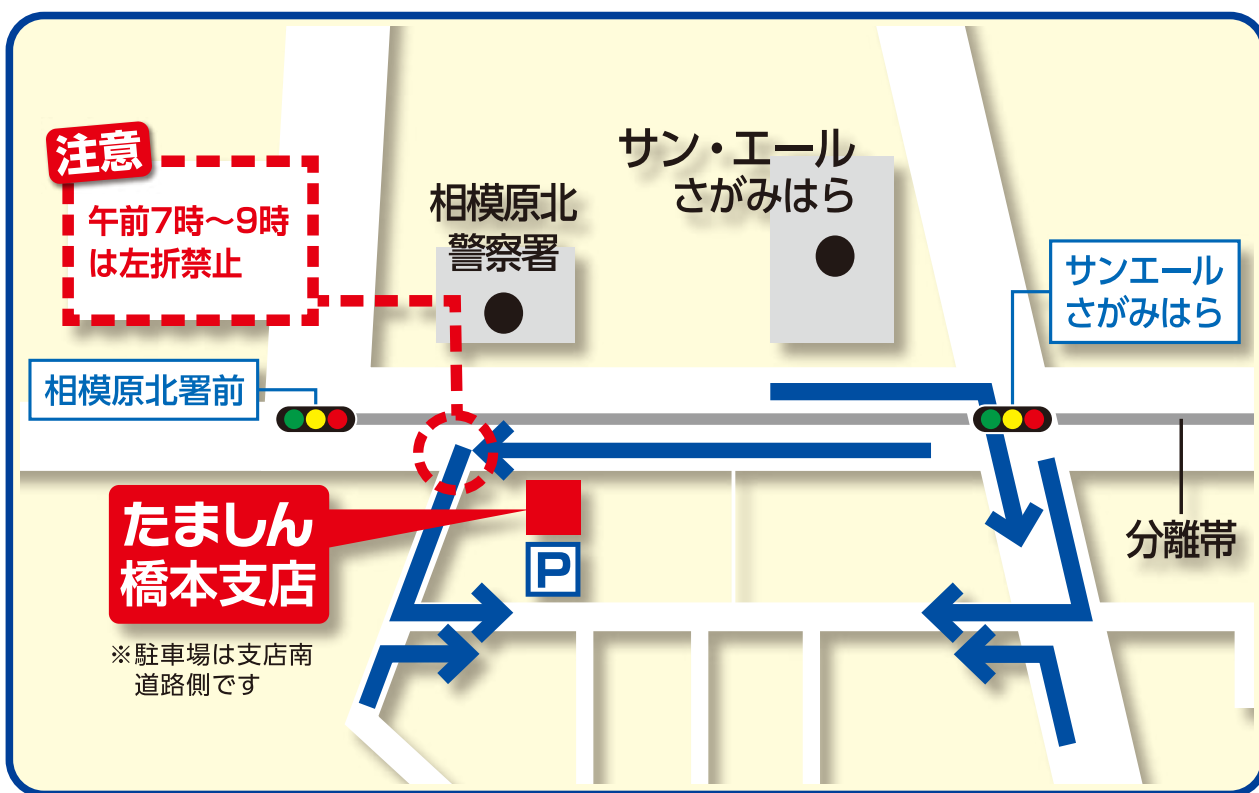

たましん橋本支店 駐車場のご案内

平素は、たましん橋本支店をご愛顧いただき、誠にありがとうございます。
当支店の駐車場は以下のとおりです。

たましん橋本支店内駐車場

- 駐車可能台数：9台（うち障がい者等用駐車場1台）
- 利用時間：平日9:00～15:00
- 利用料金：無料

多摩信用金庫 橋本支店

相模原市緑区西橋本2-10-4 TEL.042-772-7721 (平日9:00～17:00)