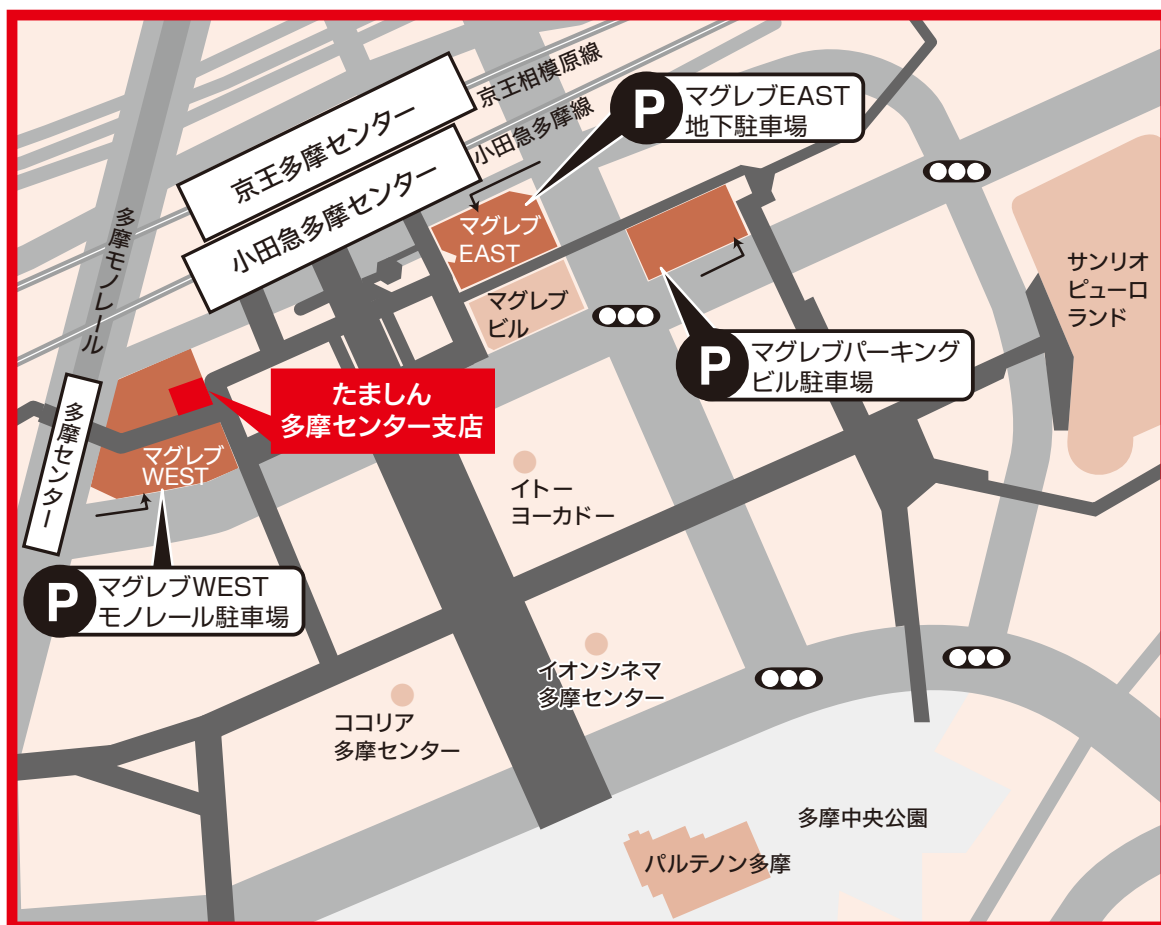

たましん多摩センター支店 提携駐車場ののご案内

たましん多摩センター支店にご来店いただいたお客さまがご利用いただける提携駐車場は、以下の地図にPと記載されている3カ所となります。

提携駐車場は満車の際、ご利用いただけない場合がございます。

※地図はイメージです

提携駐車場のご利用について

- **平日9:00～15:00**に駐車利用券を支店窓口にご提示ください。
- **1時間無料のサービス券**をお渡しします。