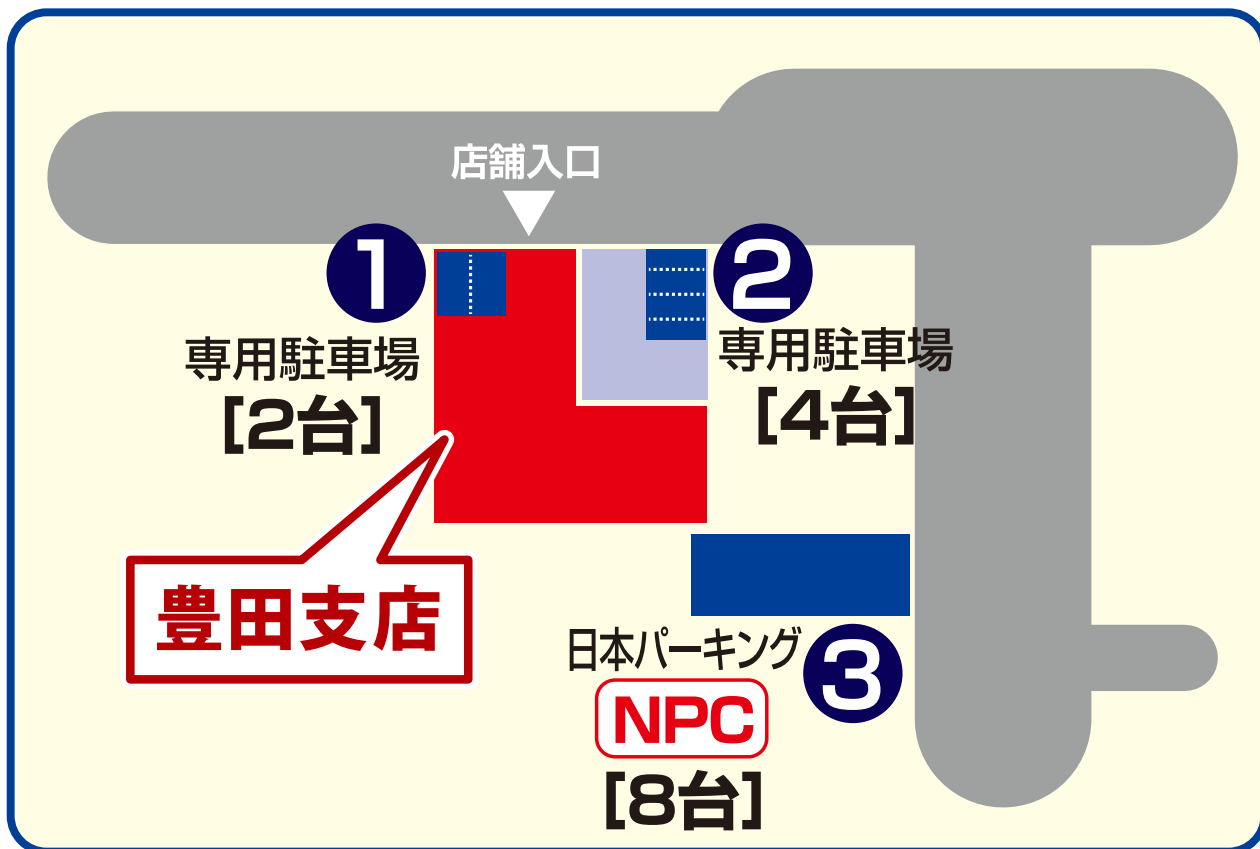

たましん豊田支店

駐車場のご案内

平素は、たましん豊田支店をご愛顧いただき、誠にありがとうございます。
当支店にご来店いただいたお客さまが、ご利用いただける駐車場は
下記のとおりとなります。ご利用にあたりましては、時間等をご確認いただき
ますようお願い申し上げます。

1 2 専用駐車場

平日9:00～15:00の間は、**無料**でご利用いただけます。

3 提携駐車場〔日本パーキング(株)豊田駅南口P〕 NPC

平日9:00～15:00の間に、当支店窓口にて駐車利用券をご提示ください。
当支店窓口で**30分無料のサービス券**をお渡しします。

※上記時間帯以外は一般利用料金となりますのでご注意ください。

多摩信用金庫 豊田支店

日野市豊田3-41-7 TEL.042-586-6111 (平日9:00～17:00)