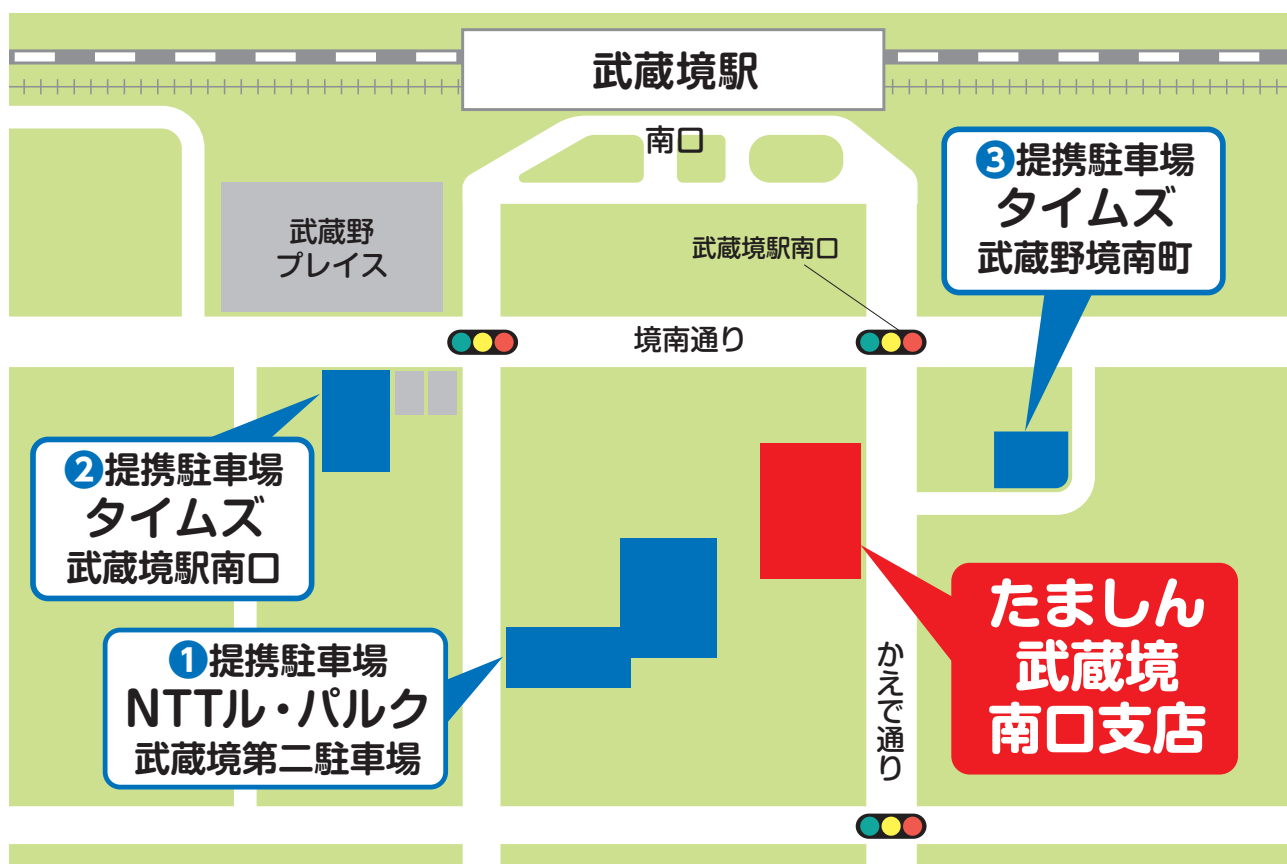

たましん武蔵境南口支店

駐車場ののご案内

平素は、たましん武蔵境南口支店をご愛顧いただき、誠にありがとうございます。
武蔵境南口支店にご来店のお客さまがご利用いただける提携駐車場は以下のとおりです。

■ 提携駐車場について

提携駐車場：①NTTル・パーク 武蔵境第二駐車場
②タイムズ武蔵境駅南口
③タイムズ武蔵野境南町

ご利用方法：平日9:00～15:00の間に、当支店窓口へ
駐車利用券をご提示ください。
サービス券をご用意しております。

※上記時間帯以外は一般利用料金となりますのでご注意ください。

多摩信用金庫 武蔵境南口支店 武蔵野市境南町2-9-3 ☎0422-32-2221