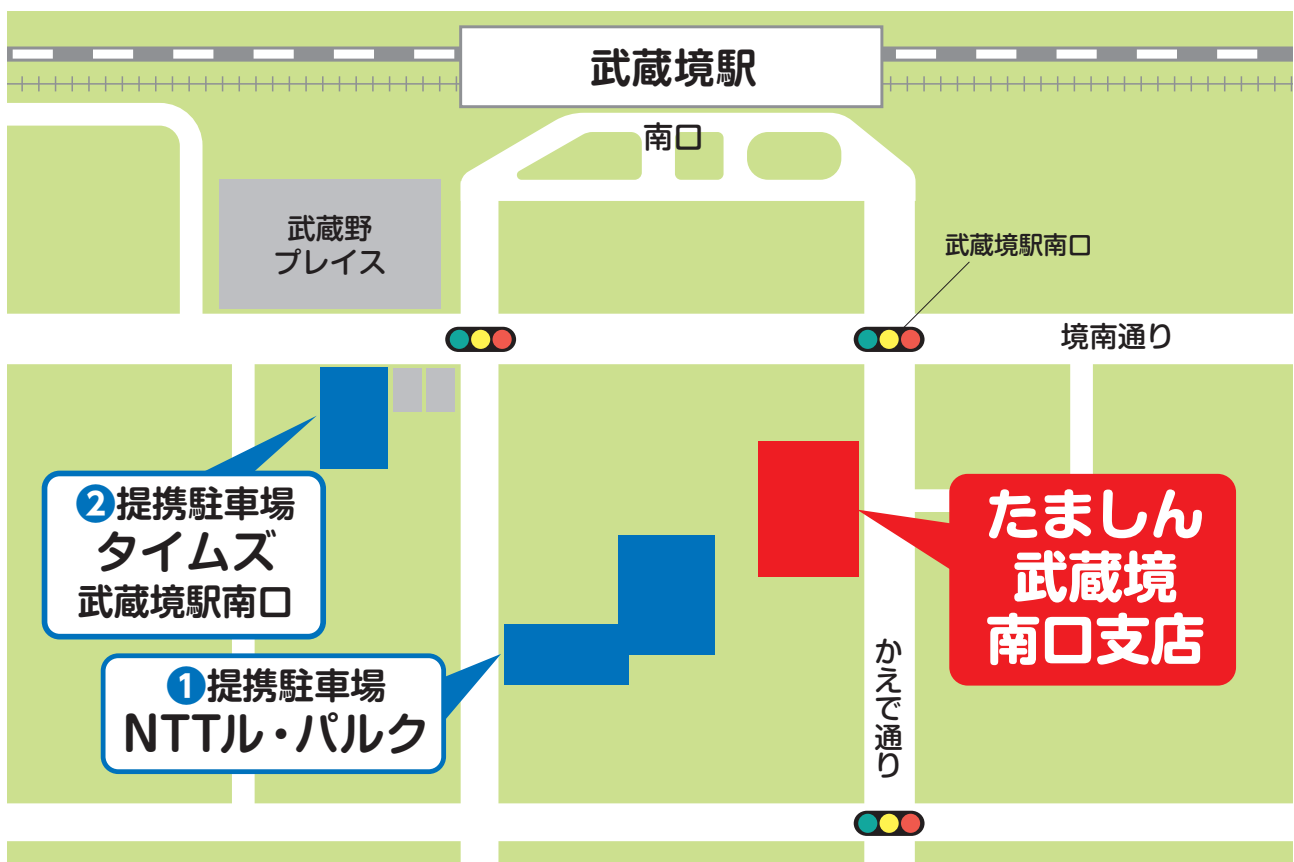

たましん武蔵境南口支店

駐車場のご案内

平素は、たましん武蔵境南口支店をご愛顧いただき、誠にありがとうございます。
武蔵境南口支店にご来店のお客さまがご利用いただける提携駐車場は以下のとおりです。

■ 提携駐車場について

提携駐車場：①NTTル・パルク 武蔵境第二駐車場
②タイムズ武蔵境駅南口

ご利用方法：平日9:00～15:00の間に、当支店窓口へ
駐車利用券をご提示ください。

サービス券をご用意しております。