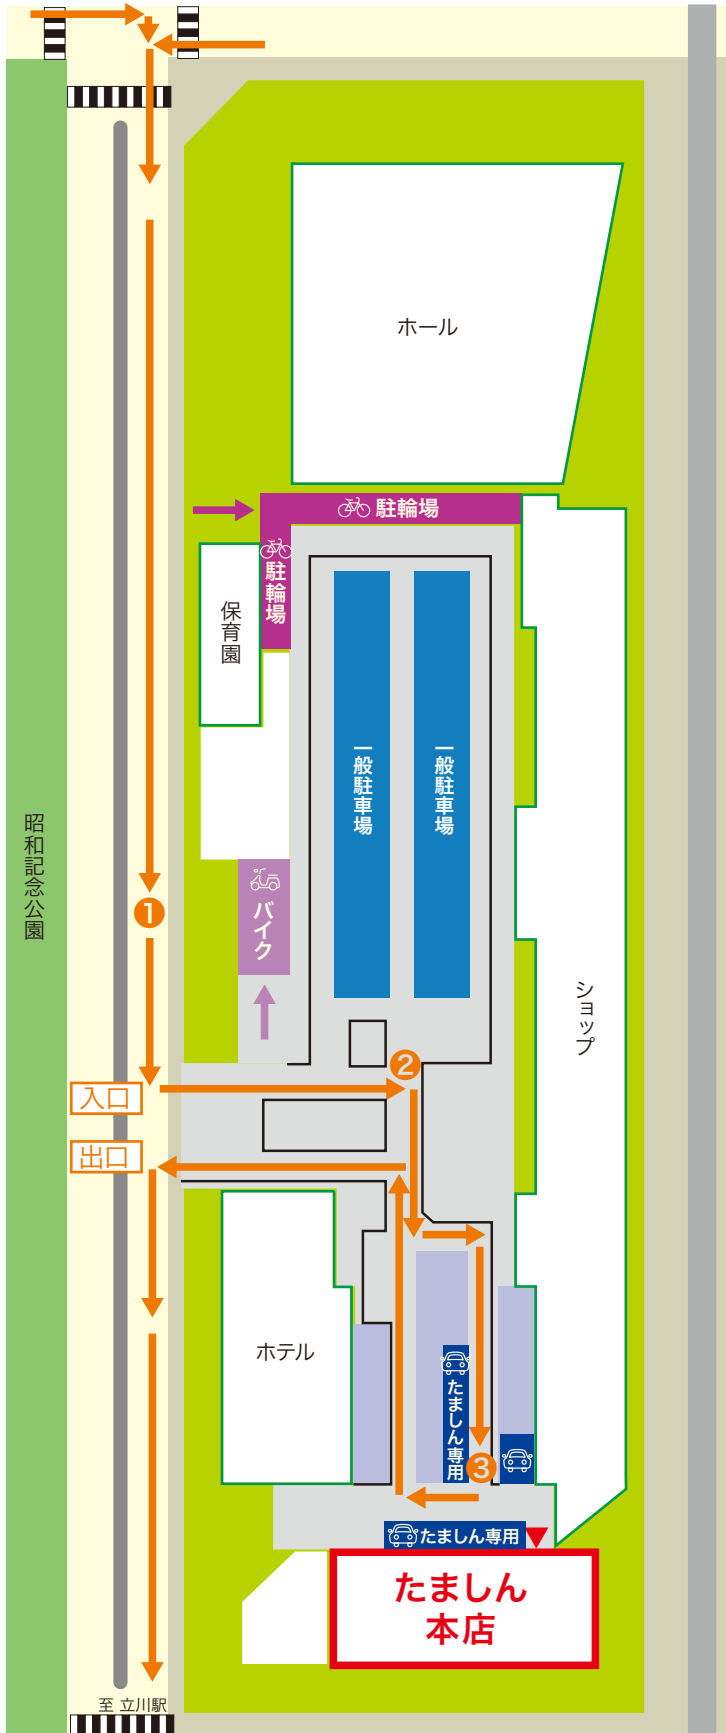

# たましん本店をご利用のお客さまへ

## — 駐車場・駐輪場のご案内 —

- ① たましん本店の駐車場は右折での入場はできません。隣接する道路の北側から立川駅方向に進み、左折にてご入場ください。
- ② 駐車場に入られましたら、突き当たりを右折ください。手前で左折すると一般駐車場となります。駐車料金が発生しますので、ご注意ください。
- ③ 駐車場には係の者がおりますので、誘導に従って駐車してください。

### たましん専用駐車場

- 駐車料金：無料
- ご案内時間：平日 AM7:30~PM4:30  
※たましんをご利用の時間のみご利用いただけます。

### GREEN SPRINGS駐車場(バイク)・駐輪場料金

- バイク/最初の1時間無料、以降1時間毎に100円加算
- 自転車/最初の2時間無料、以降8時間毎に100円加算  
※48時間を超えて駐車・駐輪することはできません。

← たましん専用駐車場ルート

■ GREEN SPRINGS駐輪場

■ たましん専用駐車場

■ GREEN SPRINGSバイク置き場